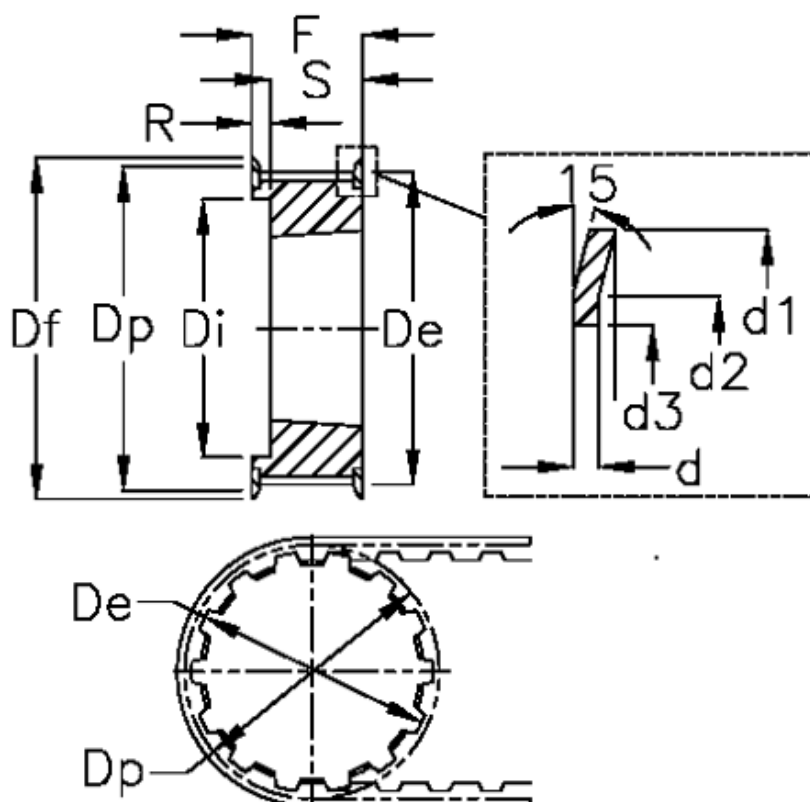

Varenummer: 604132032050
 Beskrivelse: Tandremskive for taperbøsning
 HTD 32 8M 50 TL 1615

Mål

Bredde = 50	Dp = 81.49	Type = 8M
d = 1.5	F = 60	Vægt = 0.82
d1 = 87	Flangetype = F30	
d2 = 82.5	For bøsning = 1615	
d3 = 72	Max boring = 42	
De = 80.16	r = 22	
Df = 87	S = 38	
Di = 62	Tandantal = 32	